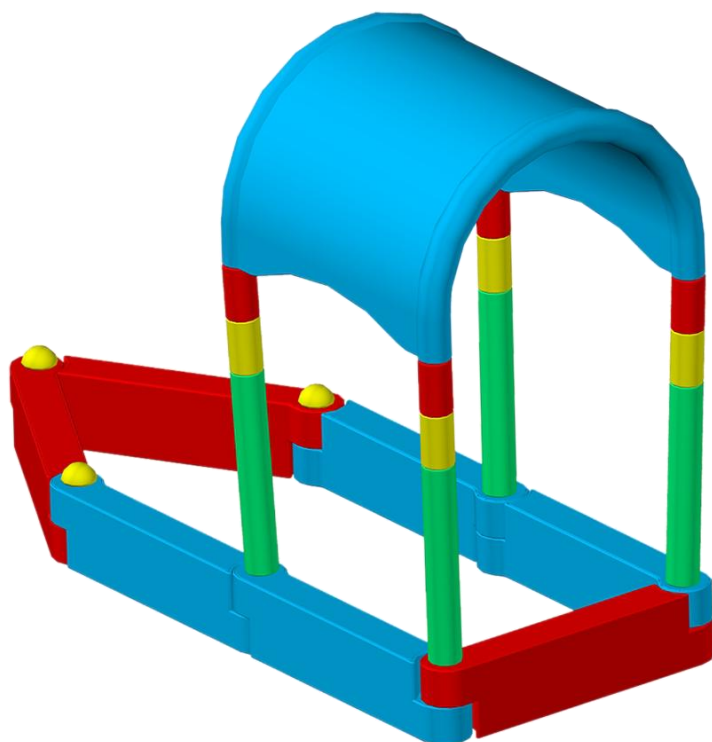

Единый адрес для всех регионов: gxd@nt-rt.ru || <http://grad.nt-rt.ru/>

Детская пластиковая песочница Кораблик большой П7К

Характеристики

Предназначена для стационарной установки.

Состоит из купола, 7 пластиковых элементов и 7 металлических опор.

Габариты (ВхШхД), мм 3150×1250×2100